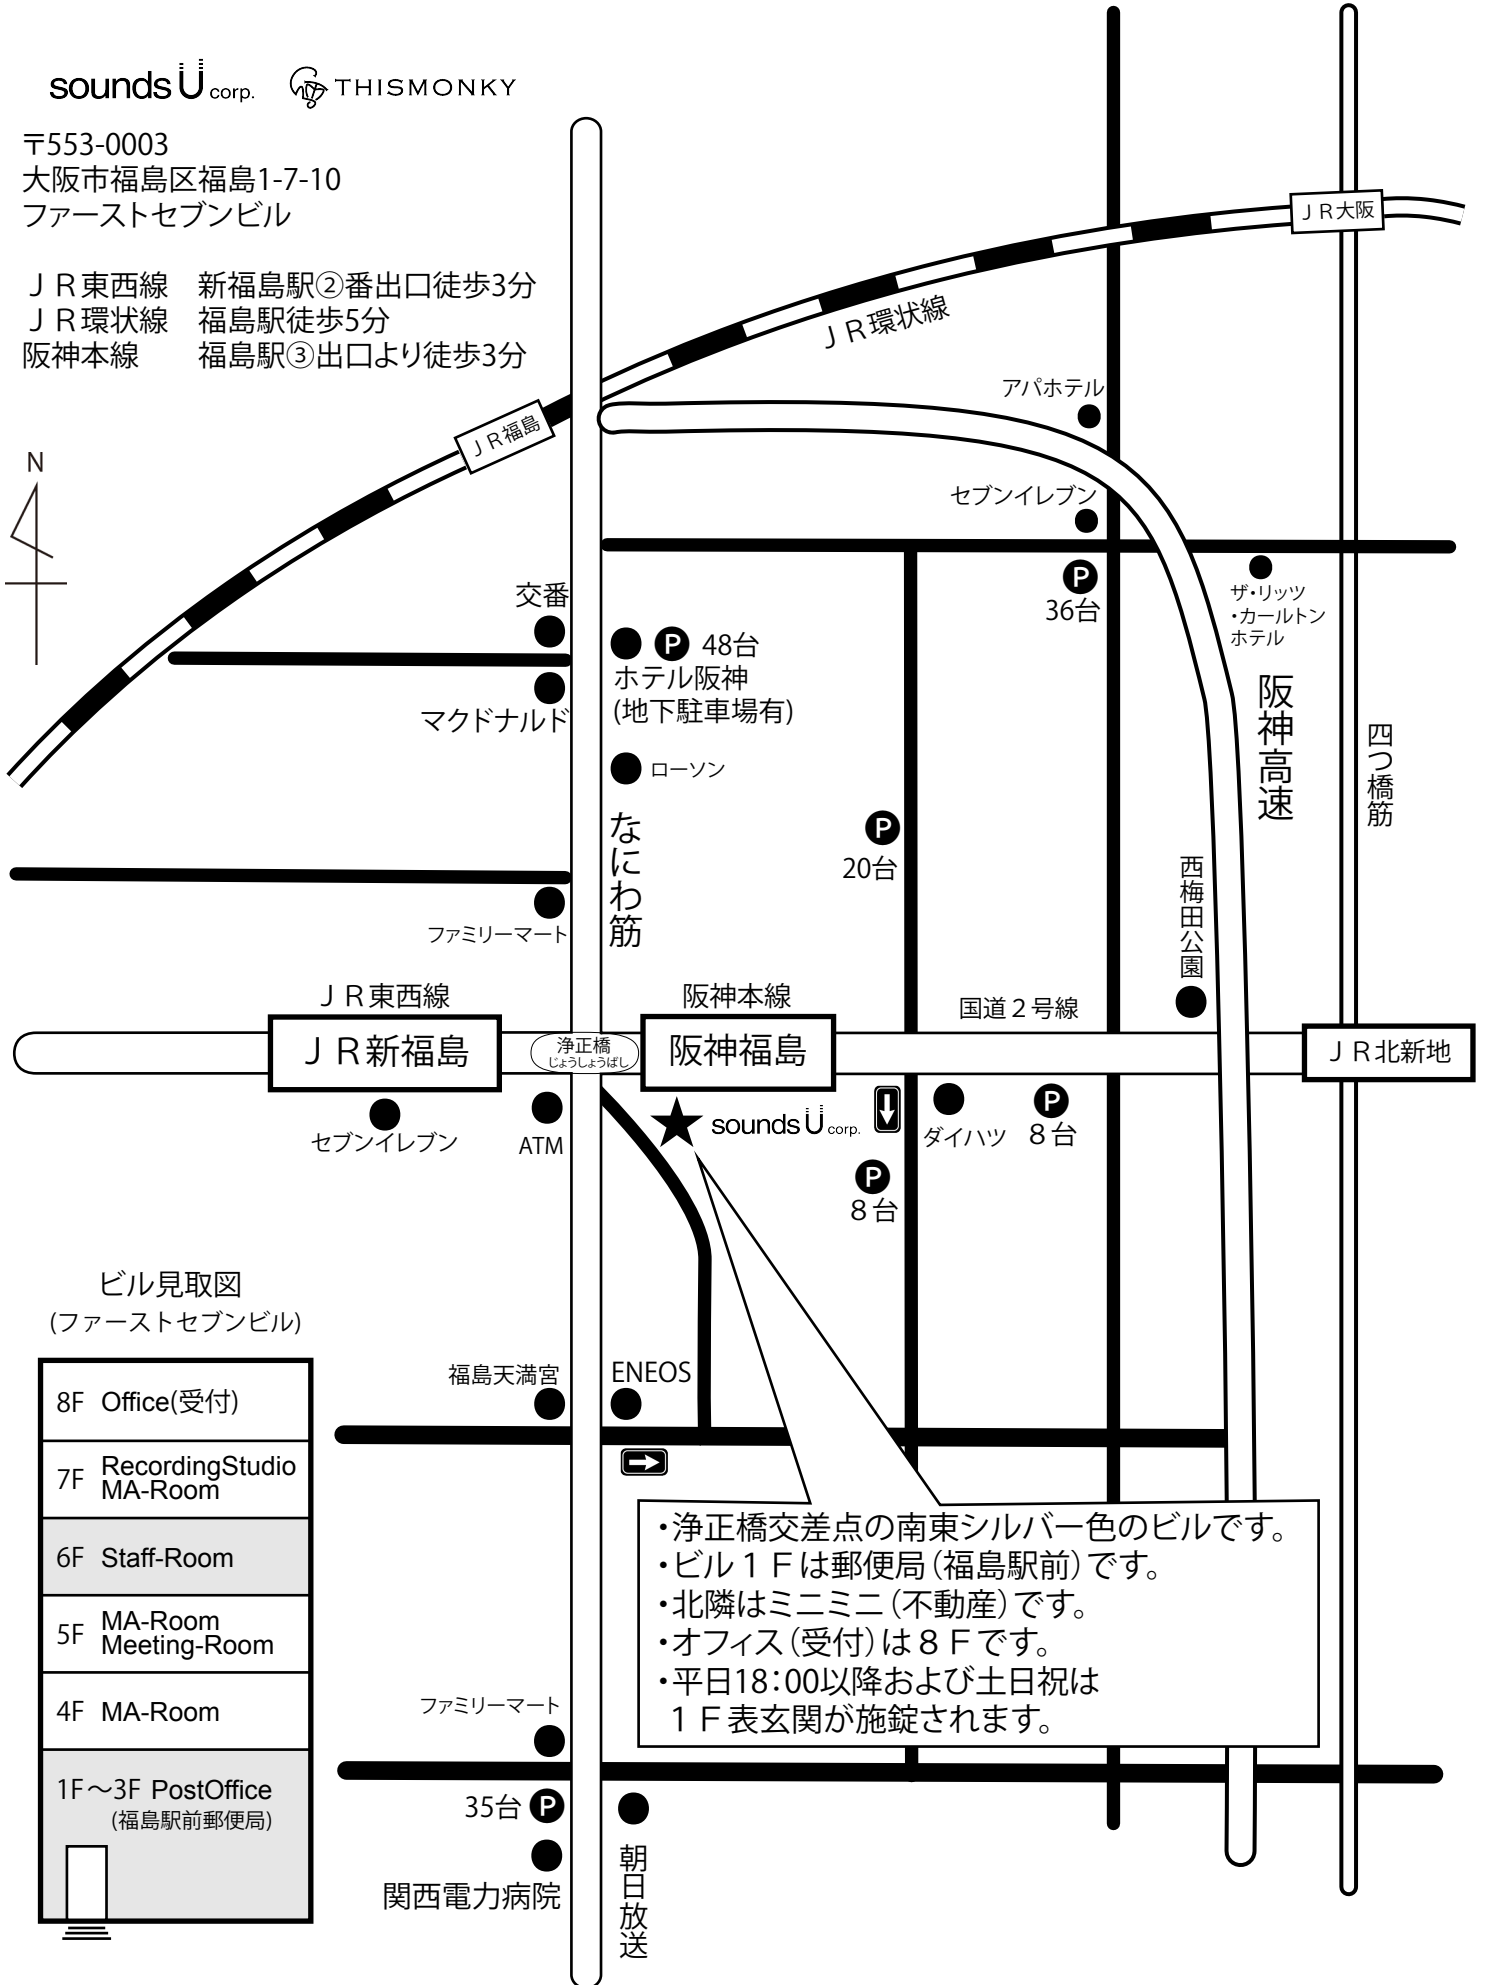

〒553-0003
 大阪市福島区福島1-7-10
 ファーストセブンビル

J R 東西線 新福島駅②番出口徒歩3分
 J R 環状線 福島駅徒歩5分
 阪神本線 福島駅③出口より徒歩3分

ビル見取図
 (ファーストセブンビル)

8F	Office(受付)
7F	RecordingStudio MA-Room
6F	Staff-Room
5F	MA-Room Meeting-Room
4F	MA-Room
1F~3F	PostOffice (福島駅前郵便局)

・浄正橋交差点の南東シルバー色のビルです。
 ・ビル1Fは郵便局(福島駅前)です。
 ・北隣はミニミニ(不動産)です。
 ・オフィス(受付)は8Fです。
 ・平日18:00以降および土日祝は
 1F表玄関が施錠されます。